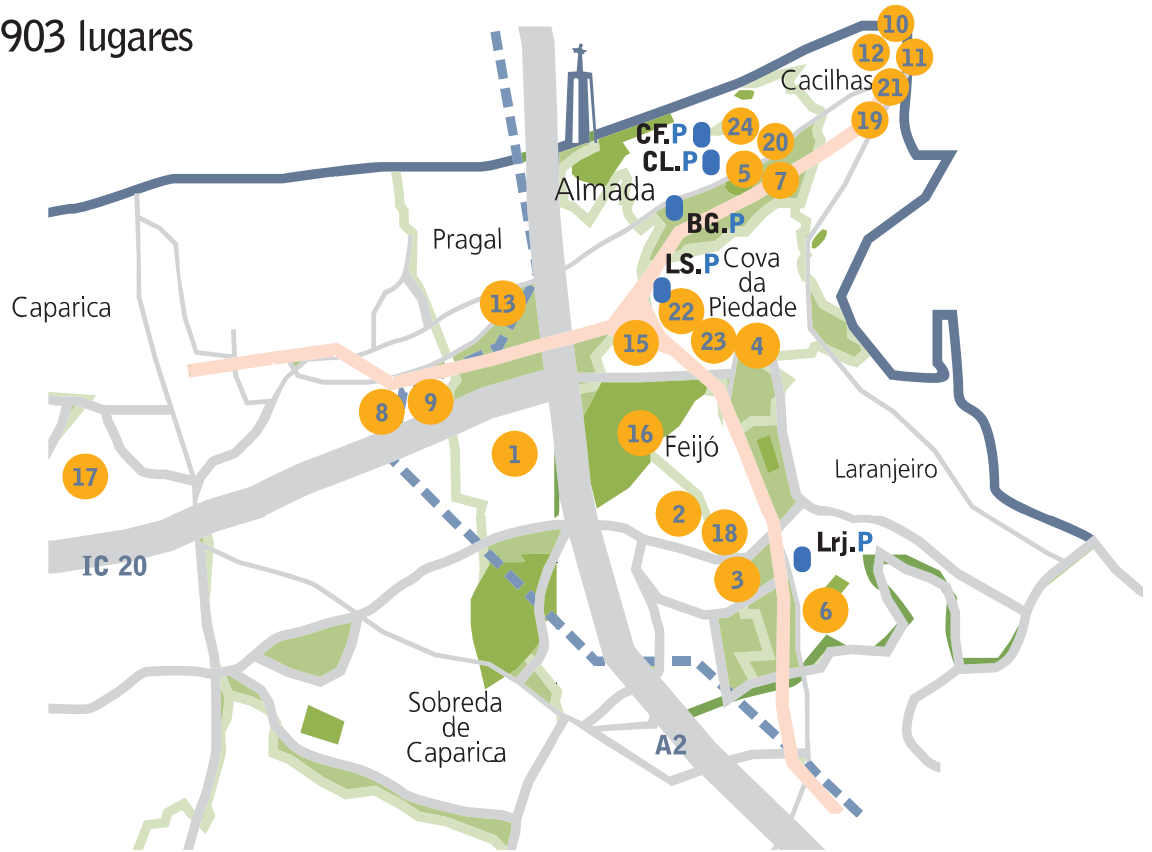

PARQUES de Estacionamento em Almada

Oferta actual. 12 903 lugares

Legenda.

- Parques de estacionamento
- ecalma.PARQUES
- Comboio Fertagus
- MST

Nº	Designação	Lugares
1	Almada Forum	5045
2	Pingo Doce Feijó	52
3	Mercado Municipal de Feijó e LIDL	138
4	Parque junto à SFUAP	270
5	Parque Praça da Liberdade	780
6	Modelo/ Bonjour	40
7	Parque do C. C. M. Bica	485
8	Fertagus	672
9	Fertagus	50
10	Parque de Cacilhas	356
11	Parque da Misericórdia de Cacilhas	190
12	Parque do 'Morro de Cacilhas'	300
13	P. da M. junto ao Hosp. G. da Horta	850
14	P. Terminal Rod. C. da Caparica	360
15	Parque do Centro-Sul	200
16	Parque da Paz	150
17	Parque da UNL	1660
18	Parque do Complexo Desportivo	120
19	Parque perto dos Bombeiros	116
20	Parque Duriforte	80
21	Silo de Cacilhas	140
22	Parque Florival	300
23	Parque Almeida e Costeira Lda	126
24	Parque Gabriel Pedro	280
BG	Bento Gonçalves. Parque	142
Lrj	Laranjeiro. Parque	155
LS	Luísa Sigeia. Parque	158
CF	Conde Ferreira. Parque	215
CL	Capitão Leitão. Parque	146